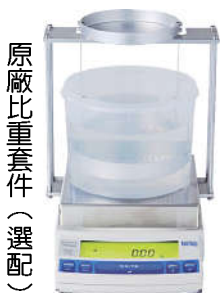

UW/UX series

小數二位/一位天平

The line of Shimadzu top-loading balances is engineered with the UniBloc mechanism, resulting in unrivaled response, stability and durability. Powerful features support any imaginable weighing application.

品牌簡介

日本島津為**全世界第三大**儀器公司，專為藥廠、醫療生技、航太、高科技、工業等各領域研發各種尖端分析儀器與試驗機。而從1918年島津製造出第一台天平至今已**100週年**，100年來島津一直朝著為世界提供最精確與高品質的天平不斷前進著。在臺灣，包括工研院量測中心、經濟部標準檢驗局、台灣電子檢驗中心、SGS台灣檢驗科技(股)公司、UL 優力國際安全認證 Bureau Veritas 國際商品試驗等全世界各權威商品檢驗公司皆有使用日本島津天平，其品質深受各界信任與肯定。堅定不移地以客戶為中心的承諾與對卓越技術的執著為日本島津天平所堅持的信念，既是歷史的標誌，亦是走向未來的原則。

天平特色

- 秤重元件** 電磁式(磁浮式)設計，採用世界最先進一體成型感應元件Uni Bloc 荷重元。
- 過載保護** 獨家專利航太等級鋁合金荷重元，可乘載超過10倍秤重量皆不會損壞。同時具反應快速、穩定、耐用等優點。
- 校正方式** ①外部砝碼自動校正 ②內藏砝碼自動校正(UW) ③每日三次定時校正(UW) ④環境偵測全時自動校正(UW)
- 顯示螢幕** 大型LCD背光液晶螢幕(並具有柱狀圖顯示重量變化)
- 靈敏度** 具五種環境調節選擇可提供不同反應速度設定，另外亦提供七段穩定指示偵測可供選擇。
- 單位選擇** 22種秤重單位可供選擇並可同時直接轉換單位並可自設單位常數
- 應用功能** 內建計數功能、百分比秤重、檢重功能、動物秤重、加總功能、配方累計秤重、固體液體比重測定。
- 傳輸功能** 可透過RS232、USB、藍芽、WiFi傳輸介面外接電腦、印表機、標籤機、平板電腦、PLC自動控制等設備並透過印表機列印出符合GLP/GMP/ISO規範內容或將資料儲存於隨身碟。
- 電腦直傳** 世界專利WindowsDirect無須在電腦安裝天平接收軟體，即可直接將重量數據上傳Excel或自行編寫的軟體。
- 機體** 全機金屬外殼避免靜電干擾；底部附下掛鉤可做外部秤重；附可拆卸防風罩、螢幕防汗保護罩。
- 電源** 100~240V電壓皆可。
- 產品認證** 本產品通過ISO9001、JAB品保認證及ISO4001、UKAS環保認證及CE認證。